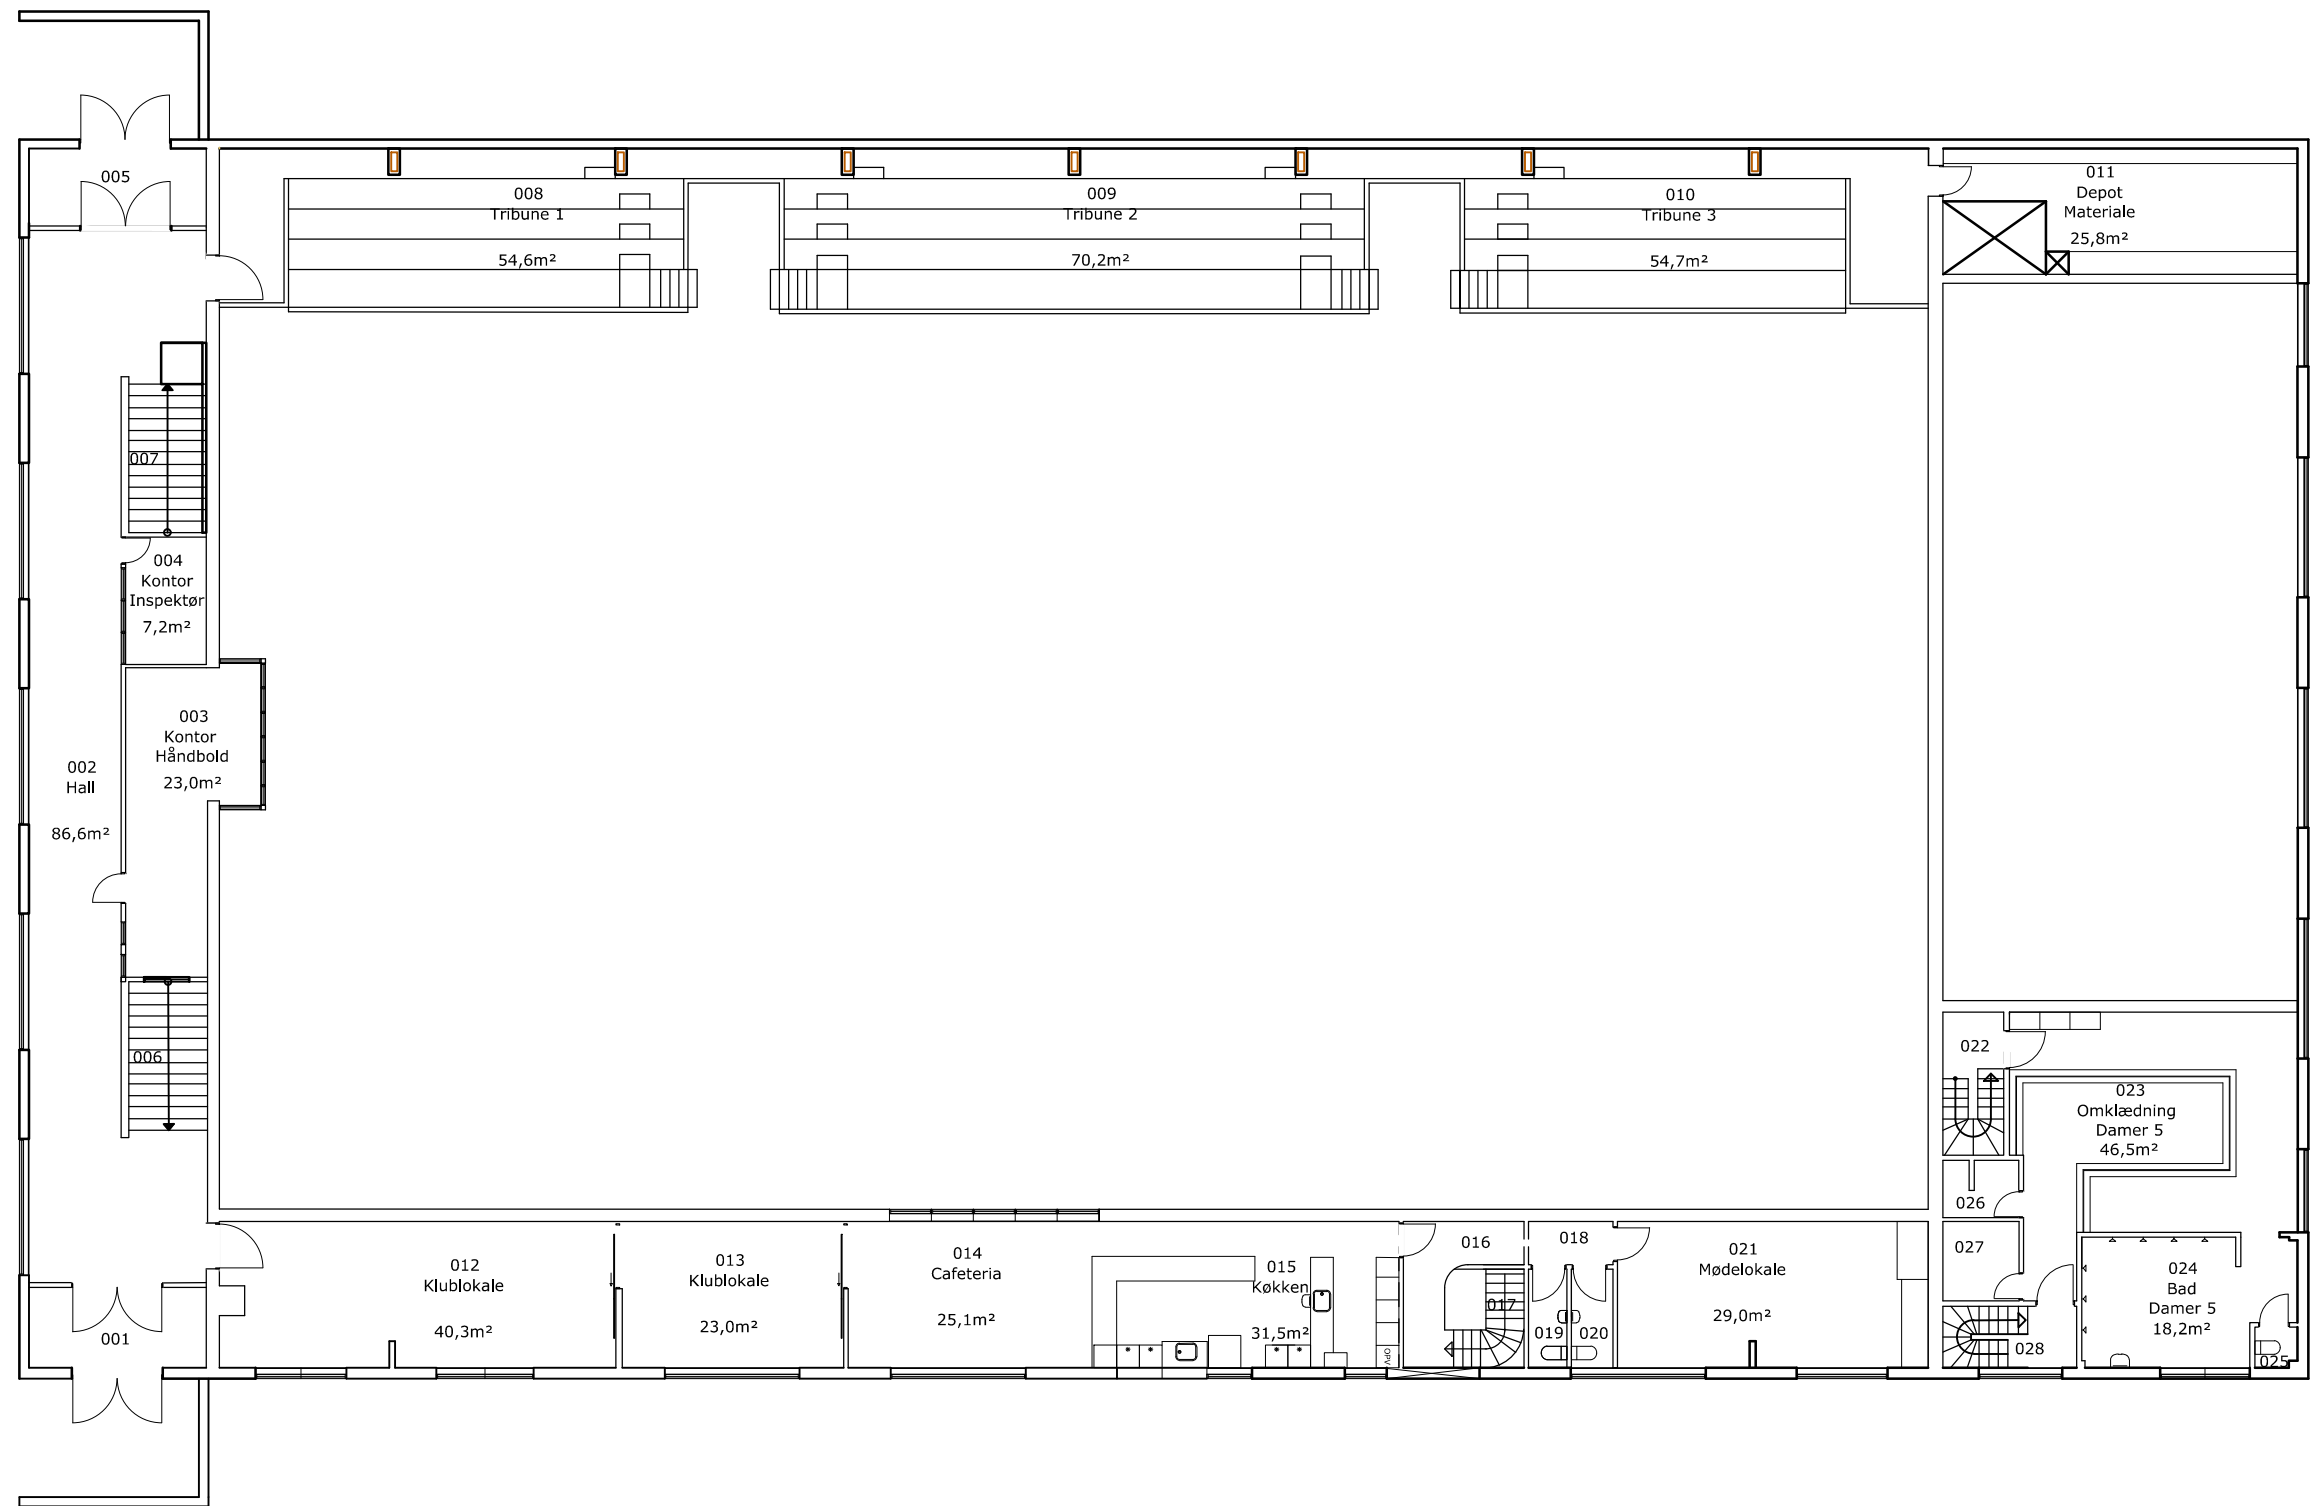

Teilmanns Allé

022	Trappe	Omkl. Damer 5	6,1m ²	028	Trappe	Omkl. Damer 5	5,9m ²
020	Toilet		2,9m ²	027	Depot	Omkl. Damer 5	4,3m ²
019	Toilet	Personale	2,7m ²	026	Omkl. Bad	Lærer	3,0m ²
018	Gang		2,7m ²	025	Toilet	Omkl. Damer 5	1,2m ²
017	Trappe		3,5m ²				
016	Førrum		6,8m ²				
007	Trappe		7,2m ²				
006	Trappe		8,6m ²				
005	Vindfang	Syd	1,0m ²				
001	Vindfang	Nord	1,0m ²				
Rum-nr.	Anvendelse	Sub-anvendelse	Rum-størrelse	Rum-nr.	Anvendelse	Sub-anvendelse	Rum-størrelse