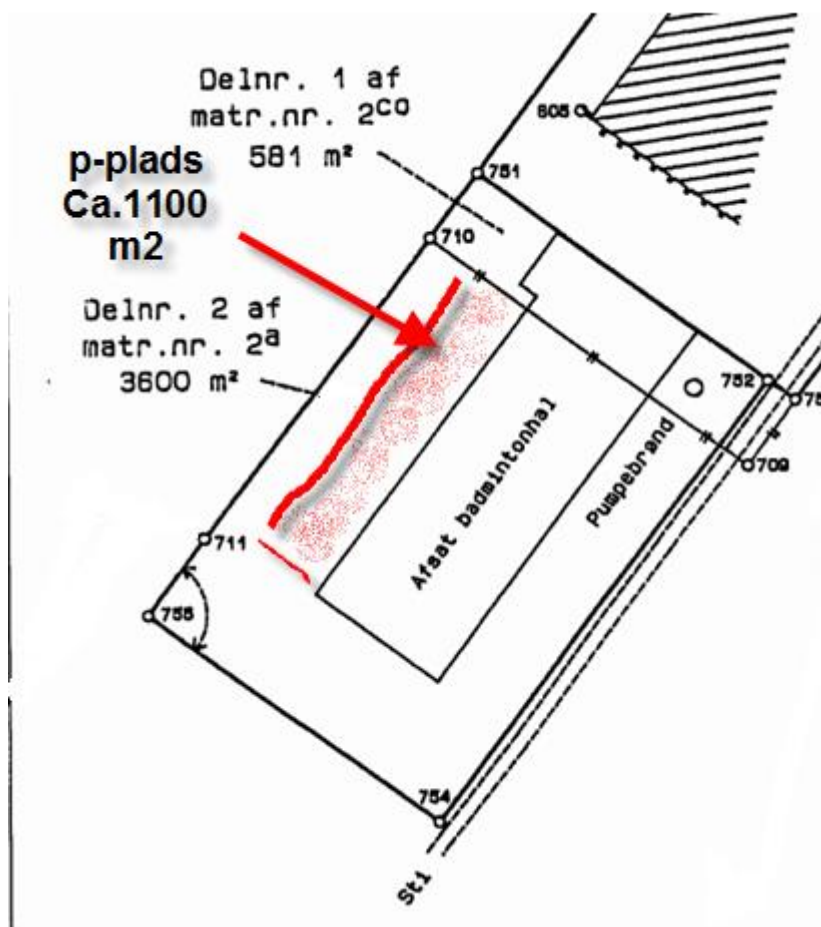

§ 1. Parterne og det lejede.

Lejemålet:	Ejendommens navn: Beliggende: Sorøvej 88 A	By: 4230 Skælskør
Udlejer:	Navn: Skælskør Badminton Center Adresse: Sorøvej 88 A, 4230 Skælskør	SE-nr./reg.nr.: 19425398
Lejer:	Navn: Skælskør Badminton Klub Adresse: Sorøvej 88 A, 4230 Skælskør	SE-nr./reg.nr.: 51225511
Areal:	Lejemålets samlede bruttoetageareal udgør 1.440 m ² .	

Kun Badminton hal = 1004 m²

Grund == 3600 + 581 m²

P-plads Ca. 1100-1200 m²

M2 fordelt på 1 sal og stuen som på tegning

Cafeteria 95 m2