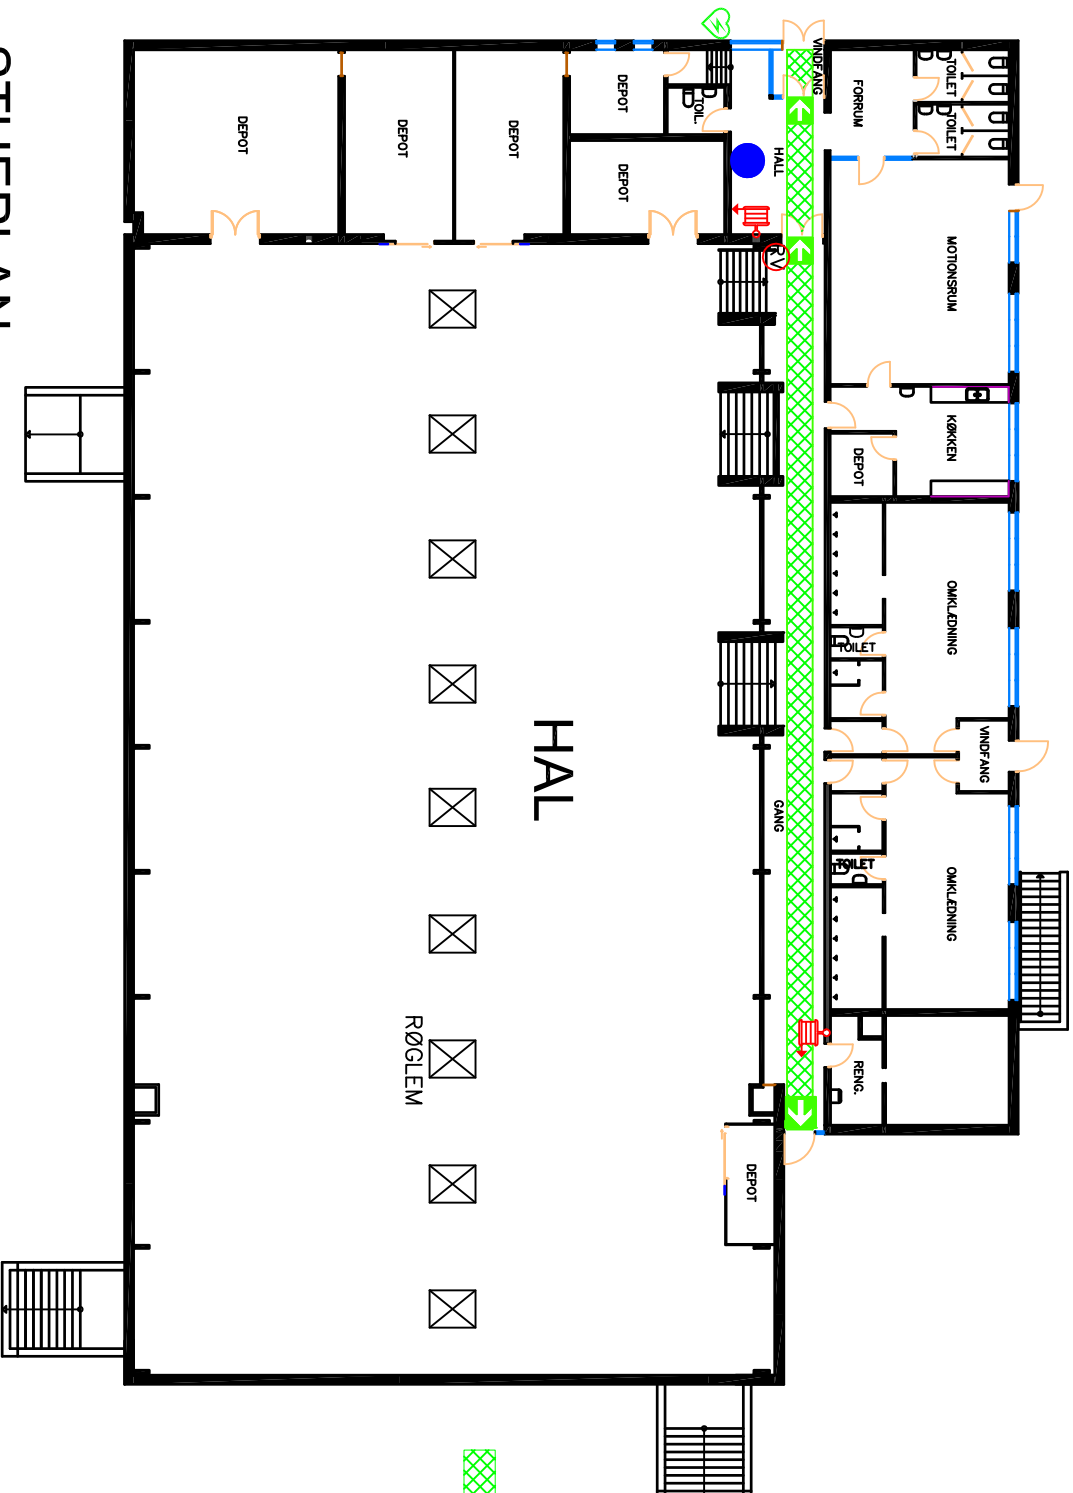

FLUGTVEJSPLAN

SYMBOLER:

-  HER STÅR DU
-  FLUGTVEJS RETNING
-  VANDFYLDT SLANGEVINDE
-  HJERTESTARTER
-  UDLØSERSTED FOR RØGLEM

STUEPLAN

EGGESLEV MAGLE HALLEN, Skolevej 8, 4230 Skælskør - STUEPLAN

August 2017