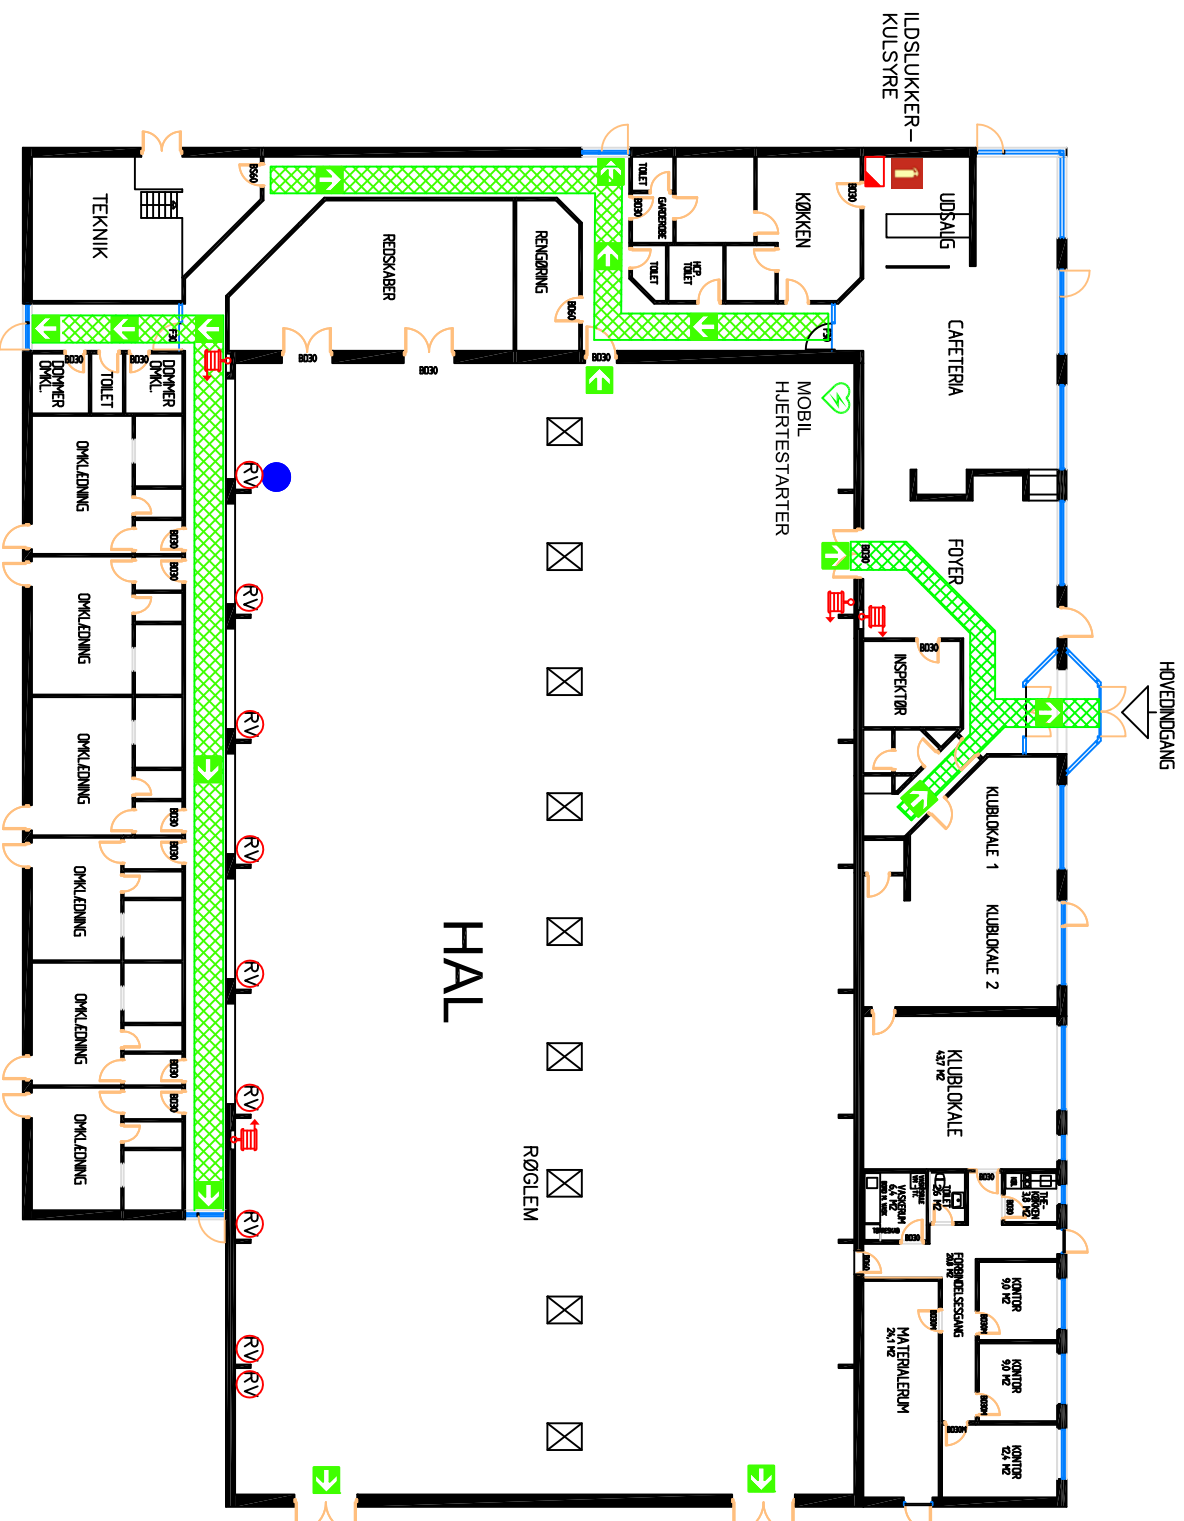

# FLUGTVEJSPLAN

- SYMBOLER:
-  HER STÅR DU
  -  FLUGTVEJENS RETNING
  -  VANDFYLDT SLANGEVINDE
  -  HUERTESTARTER MOBIL
  -  BRANDTÆPPE
  -  ILSLUKKER-KULSYRE
  -  UDLØSERSTED FOR RØGLEM

## STUEPLAN

NORDHALLEN, Nørrevangstorvet 8, Slagelse - STUE PLAN

August 2017