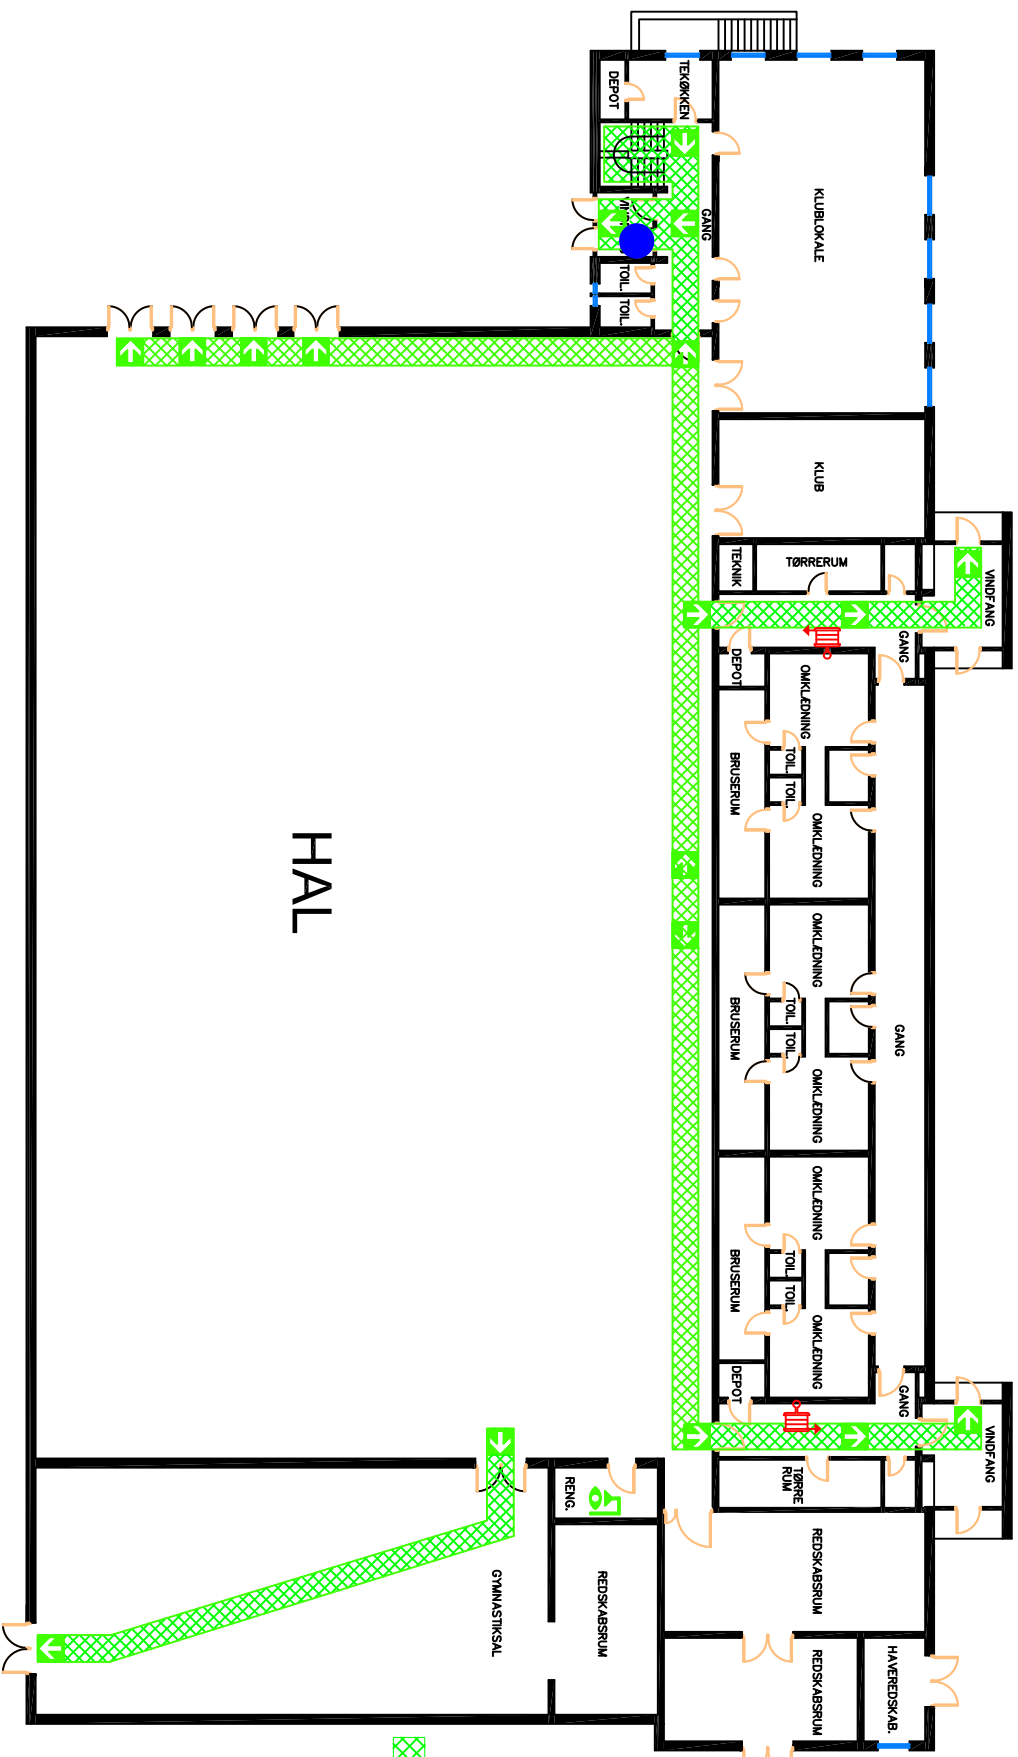

FLUGTVEJSPLAN

SYMBOLER:

● HER STÅR DU

➔ FLUGTVEJS RETNING

🧯 VANDFYLDT SLANGEVINDE

🚻 ØJENSKYL

STUEPLAN

SØNDERMARKSHALLEN, Byskov Allé 39, 4200 Slagelse - STUEPLAN