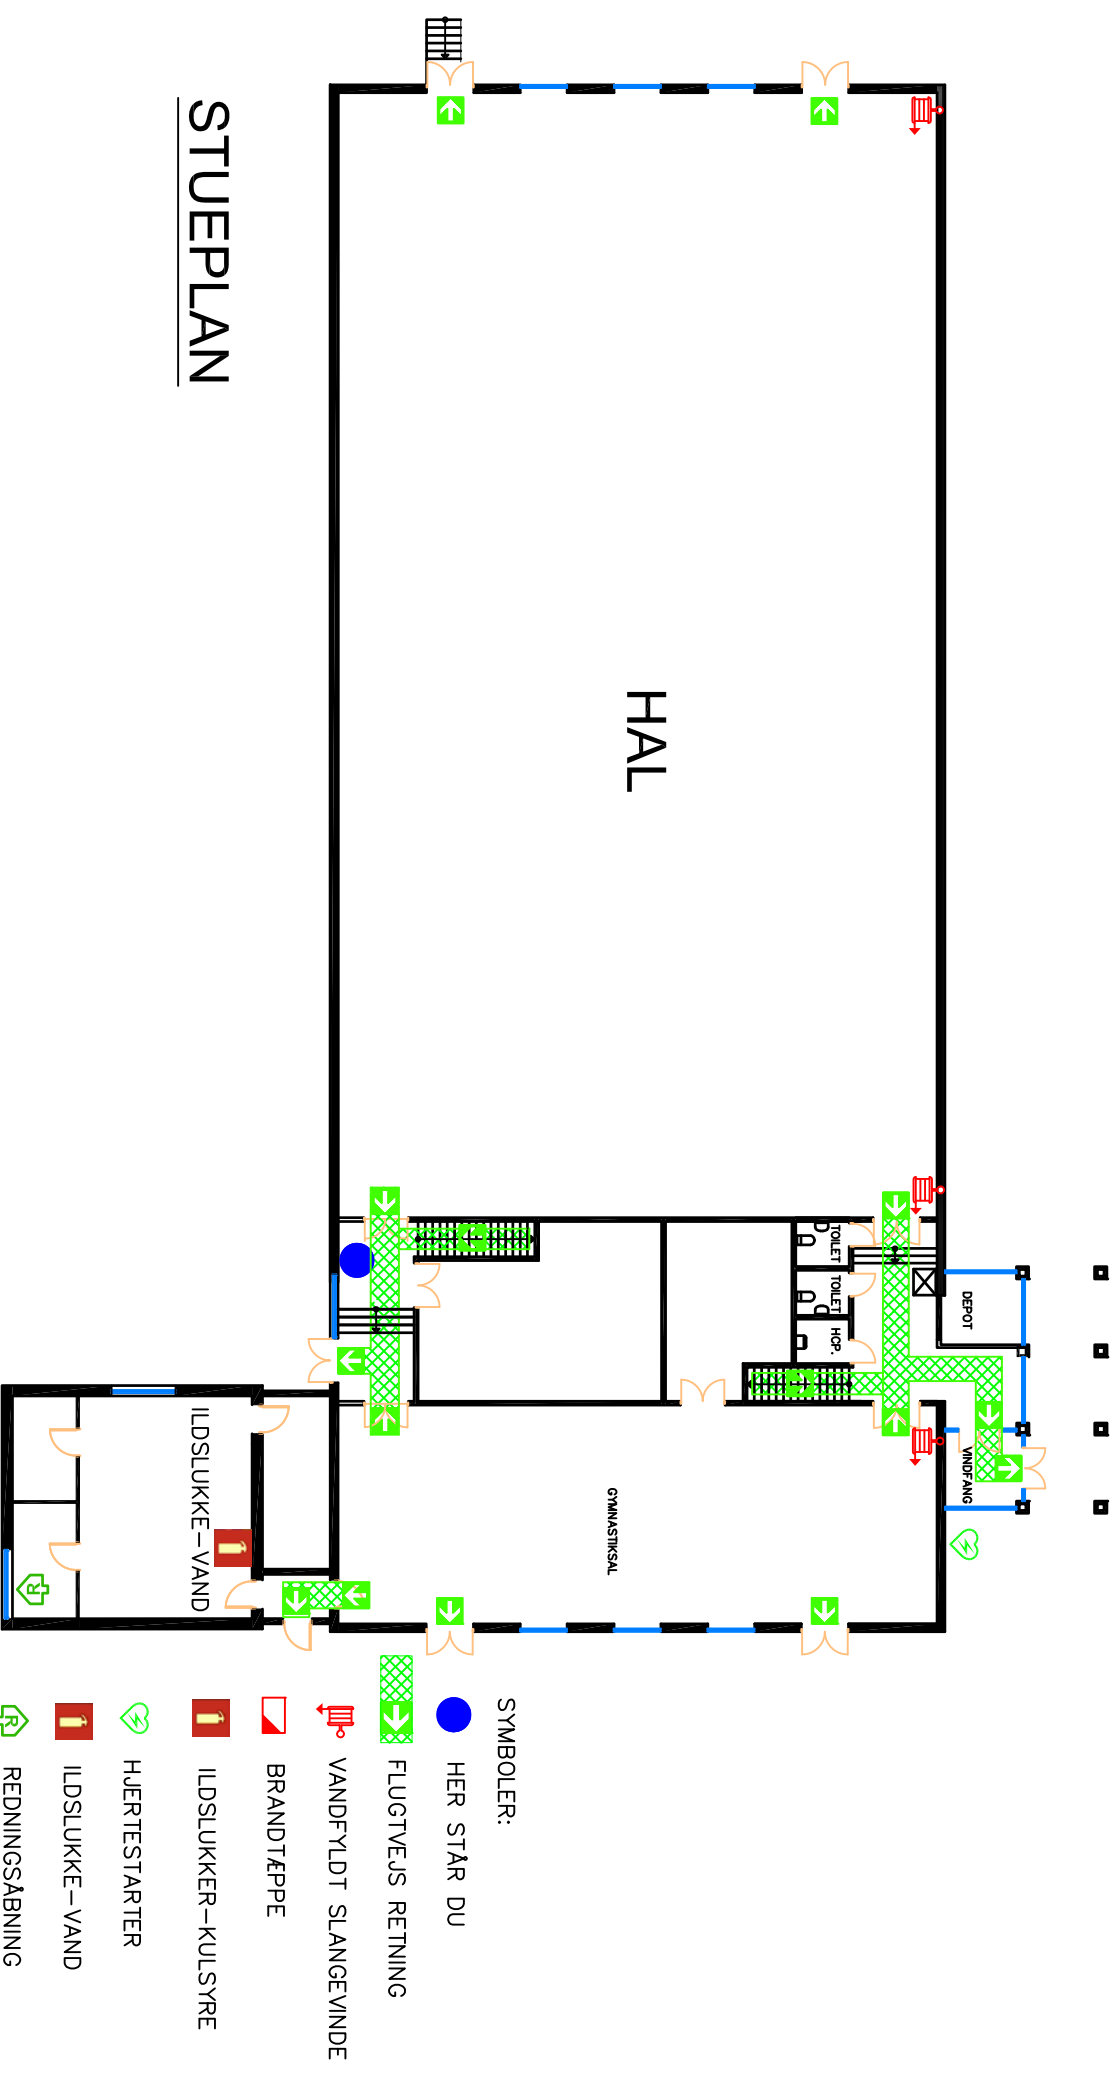

FLUGTVEJSPLAN

STUEPLAN

NYMARKSHALLEN, Østre Allé 67, 4200 Slagelse - STUEPLAN

August 2017

SYMBOLER:

-  HER STAR DU
-  FLUGTVEJS RETNING
-  VANDFYLDT SLANGEVINDE
-  BRANDTÆPPE
-  ILDSLUKKER - KULSYRE
-  HJERTESTARTER
-  ILDSLUKKE - VAND
-  REDNINGSSABNING