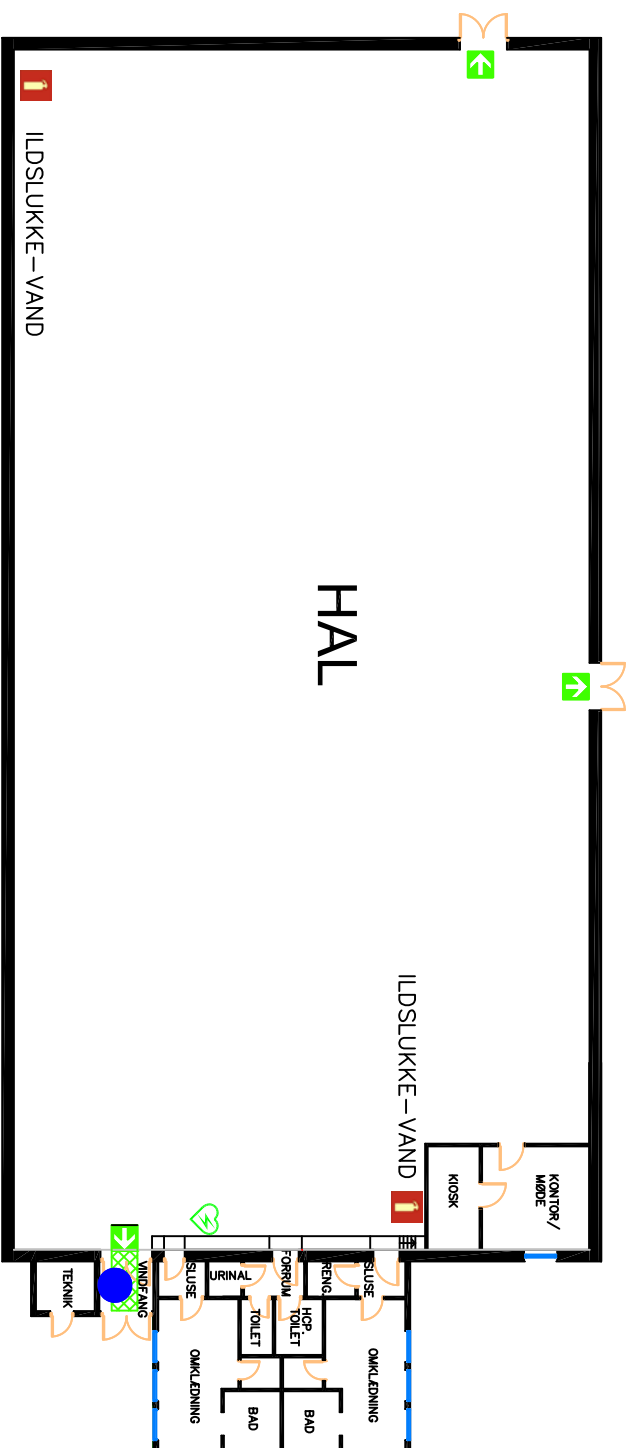

# FLUGTVEJSPLAN

## STUEPLAN

- SYMBOLER:
- HER STAR DU
  - FLUGTVEJSPLETNING
  - HJERTESTARTER
  - ILDSLUKKE - VAND