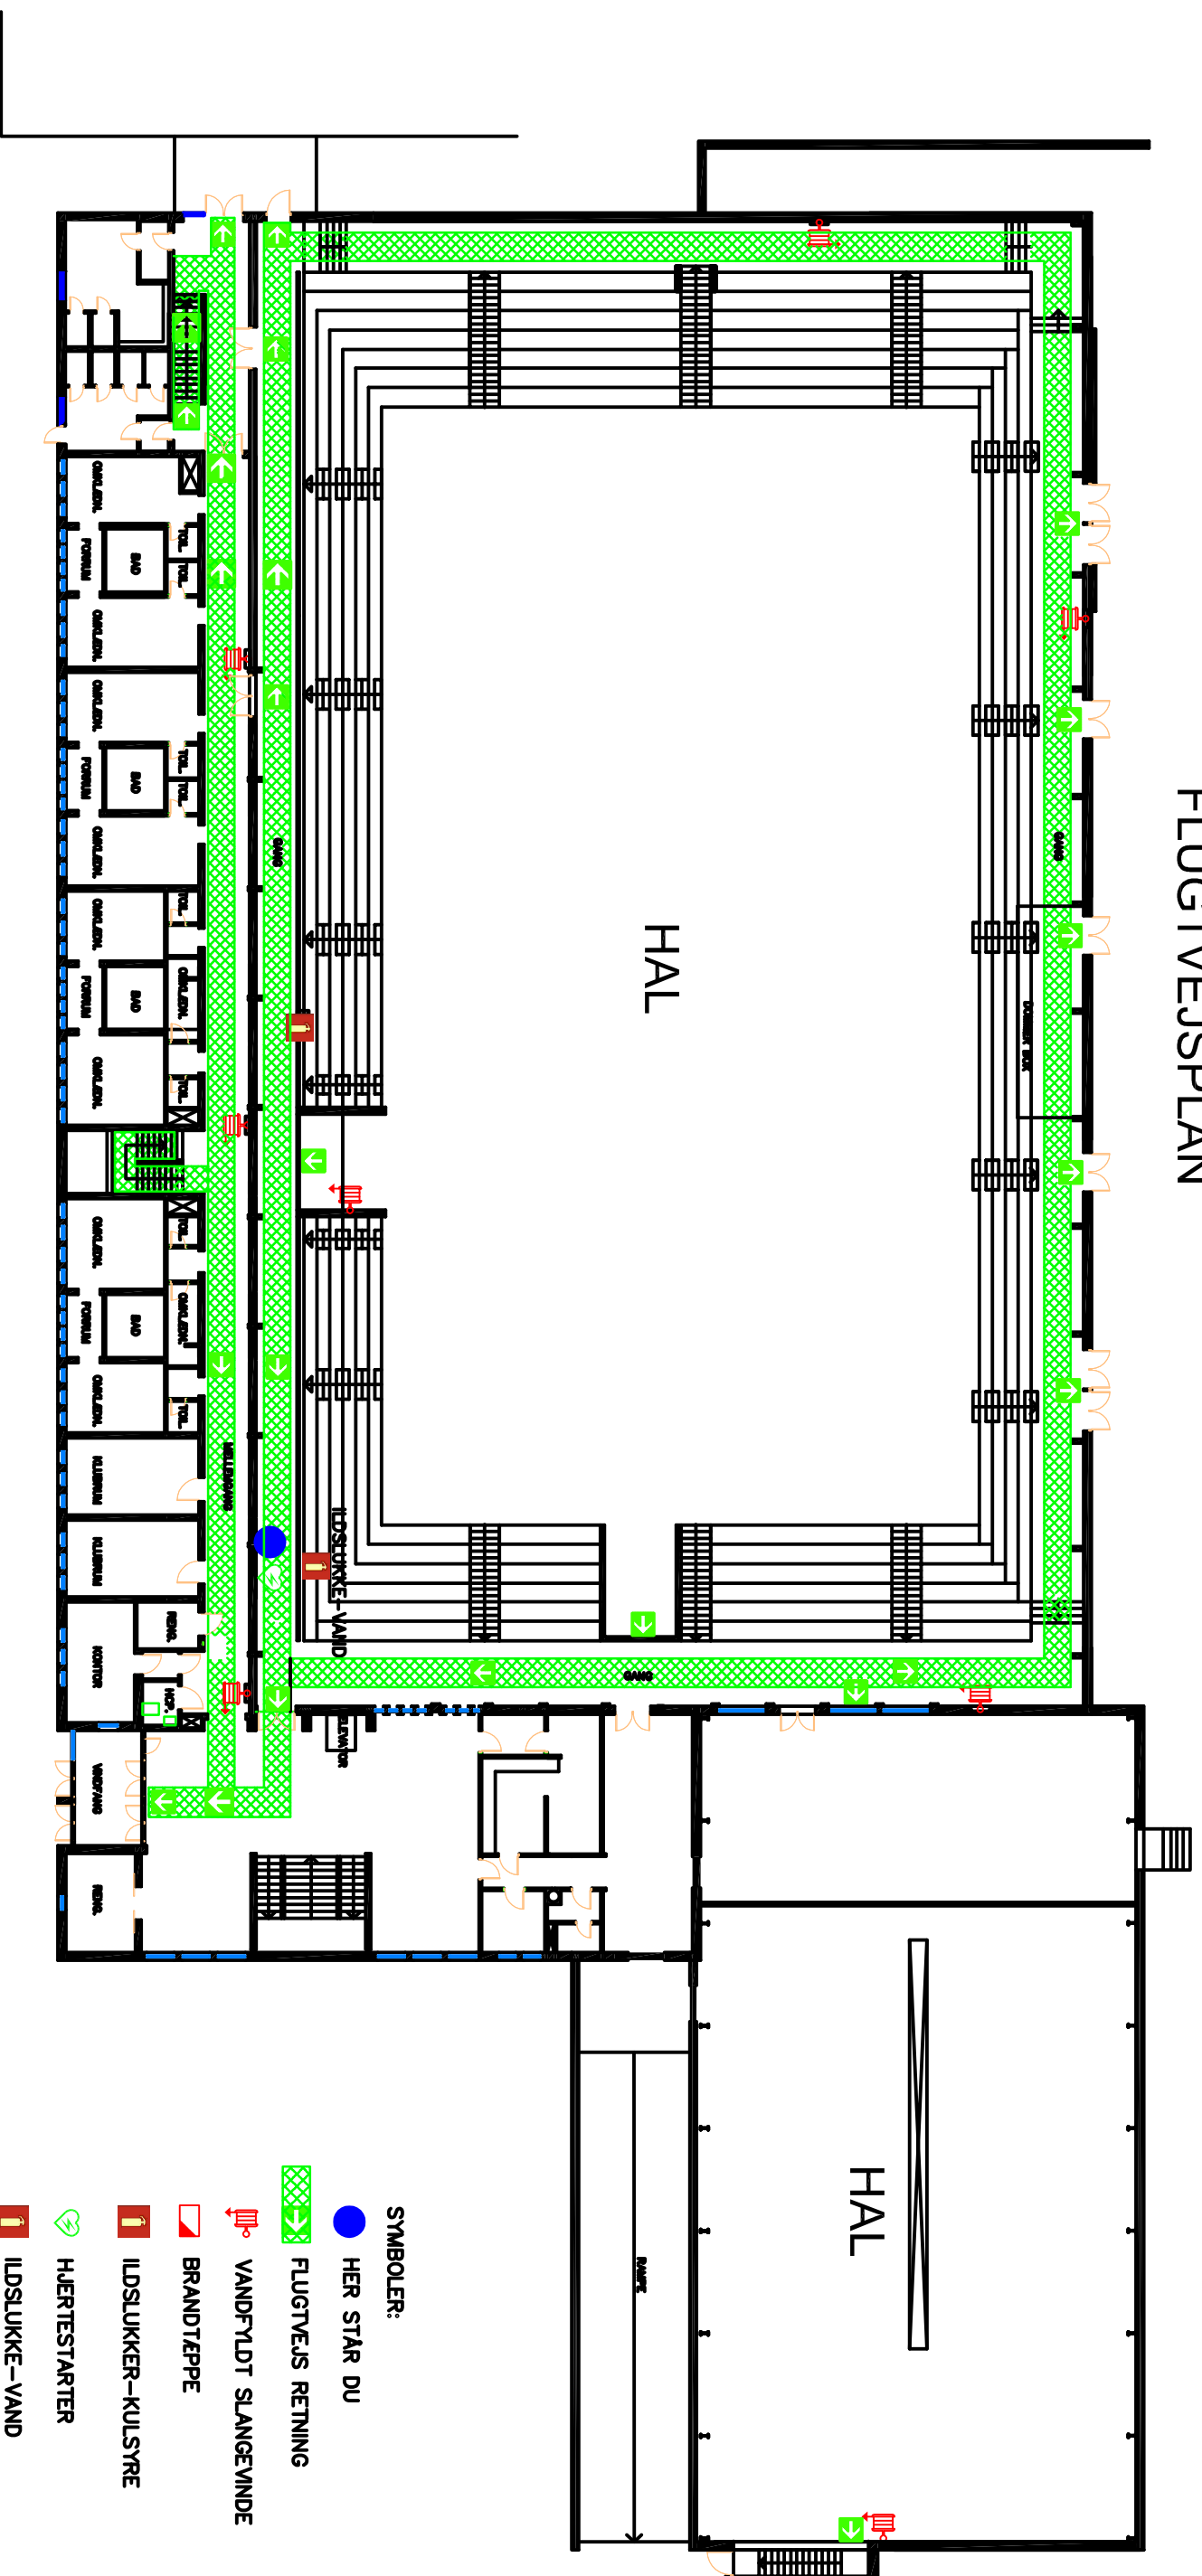

FLUGTVEJSPLAN

STUEPLAN

ANTVORSKOV HALLEN, Sejerøvej 1, Slagelse - STUEPLAN

JUNI 2017