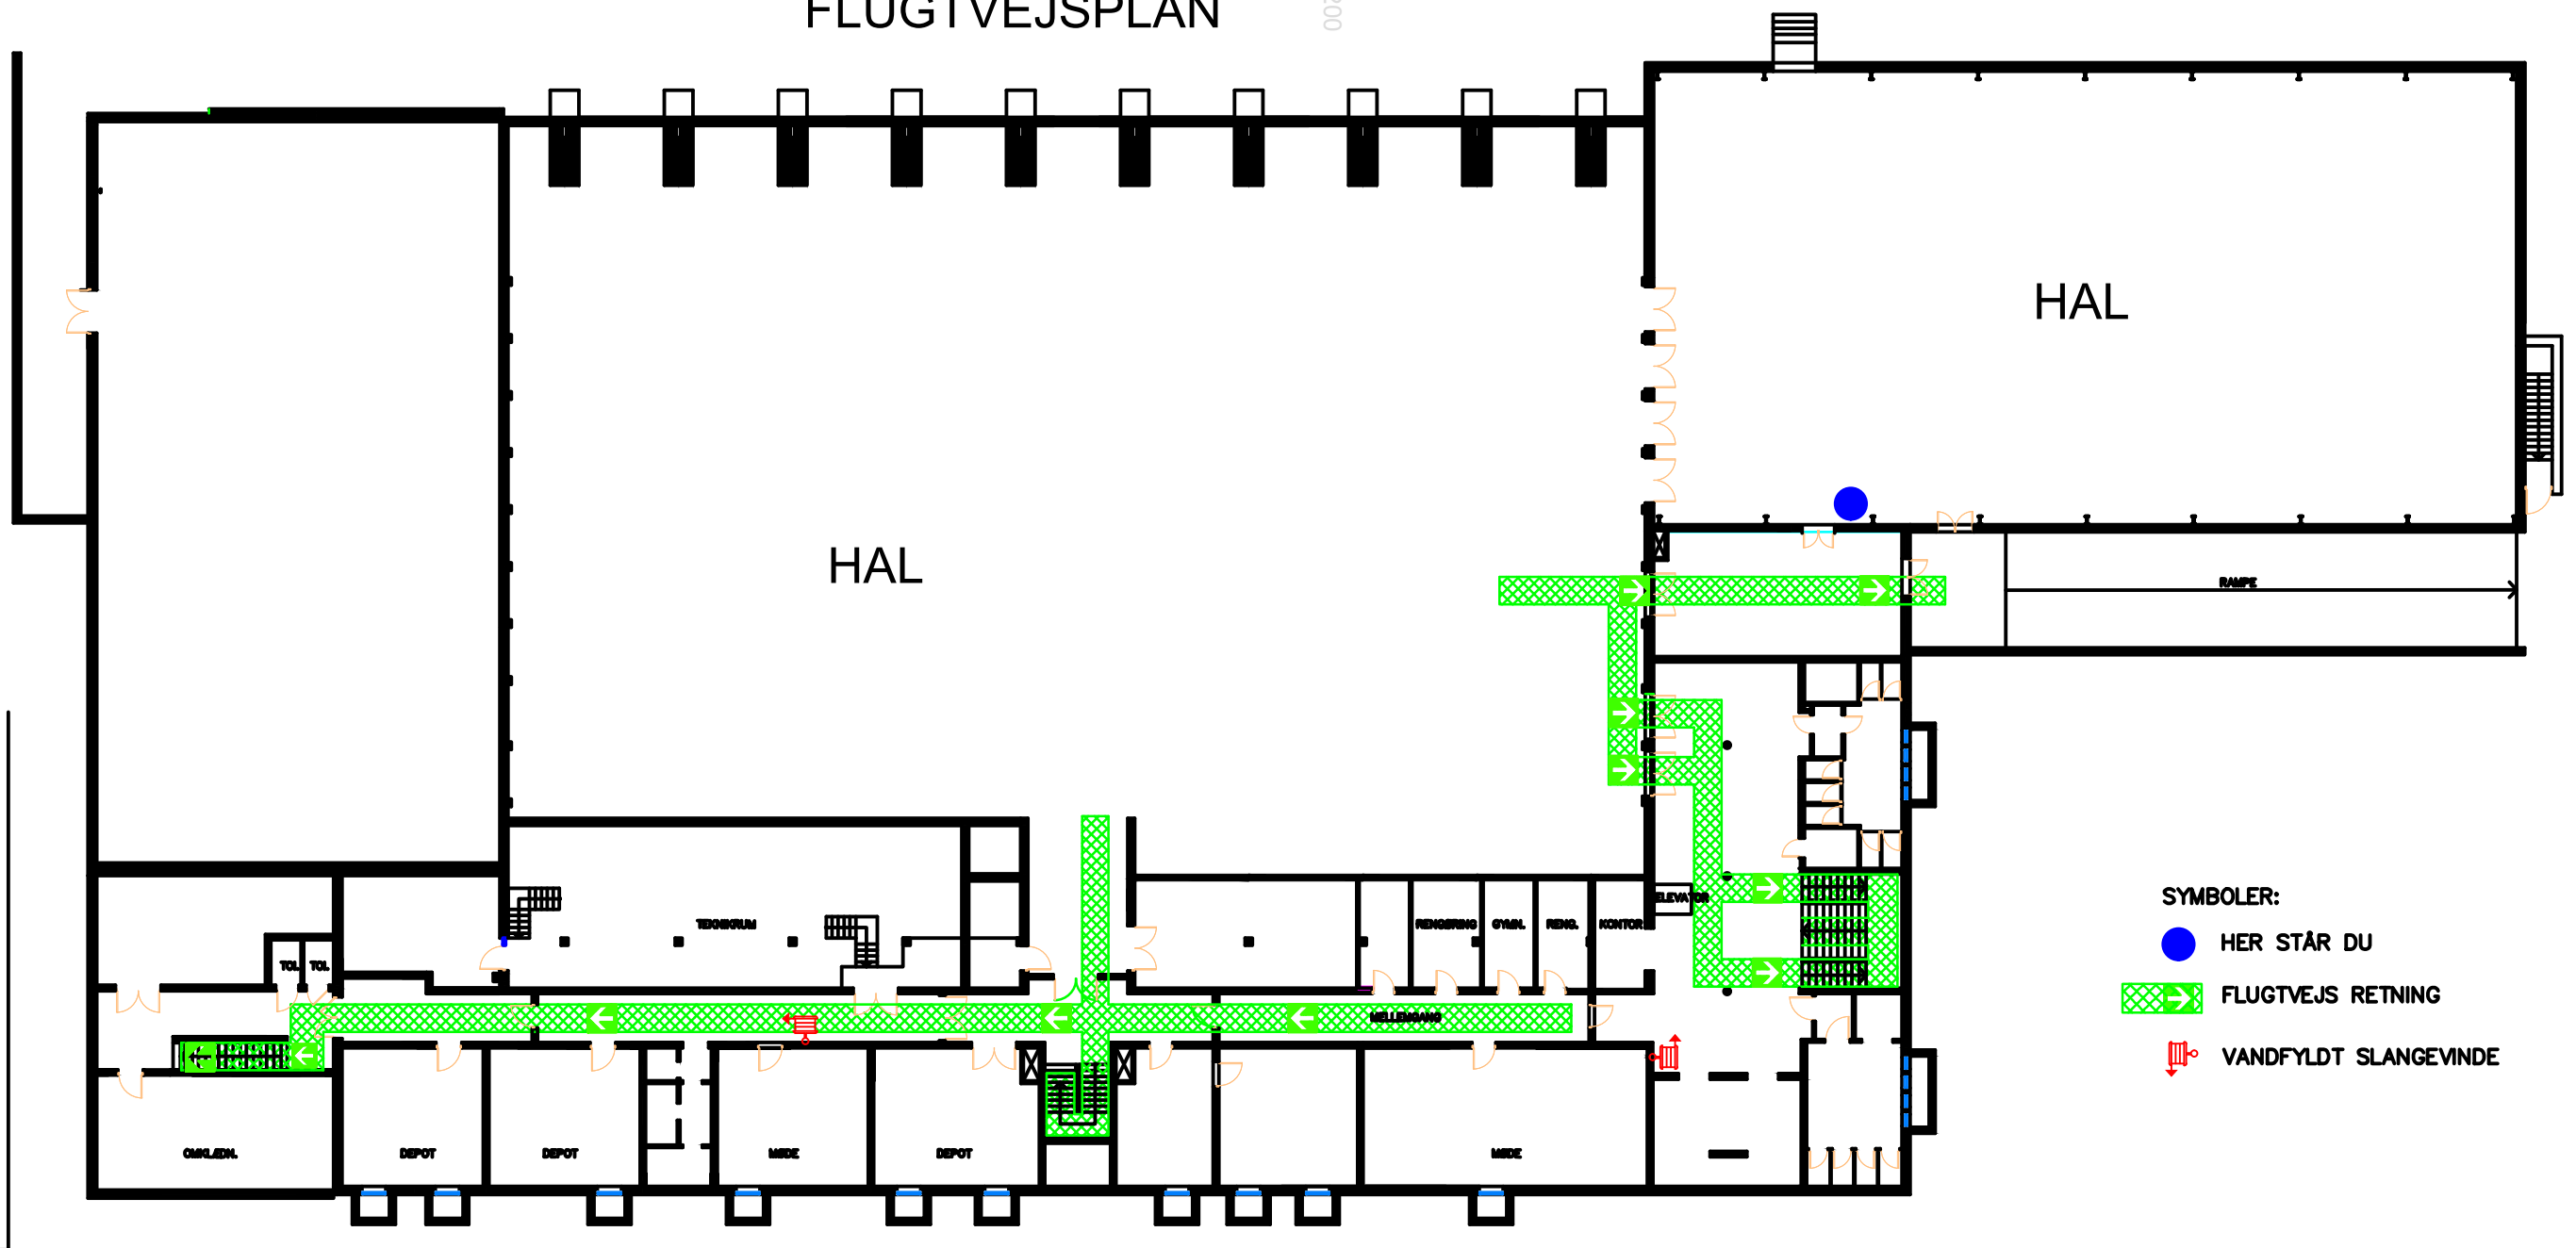

FLUGTVEJSPLAN

TERREPLAN - 1:200

- SYMBOLER:
- HER STÅR DU
 - FLUGTVEJS RETNING
 - ↓ VANDFYLDT SLANGEVINDE

KÆLDERPLAN