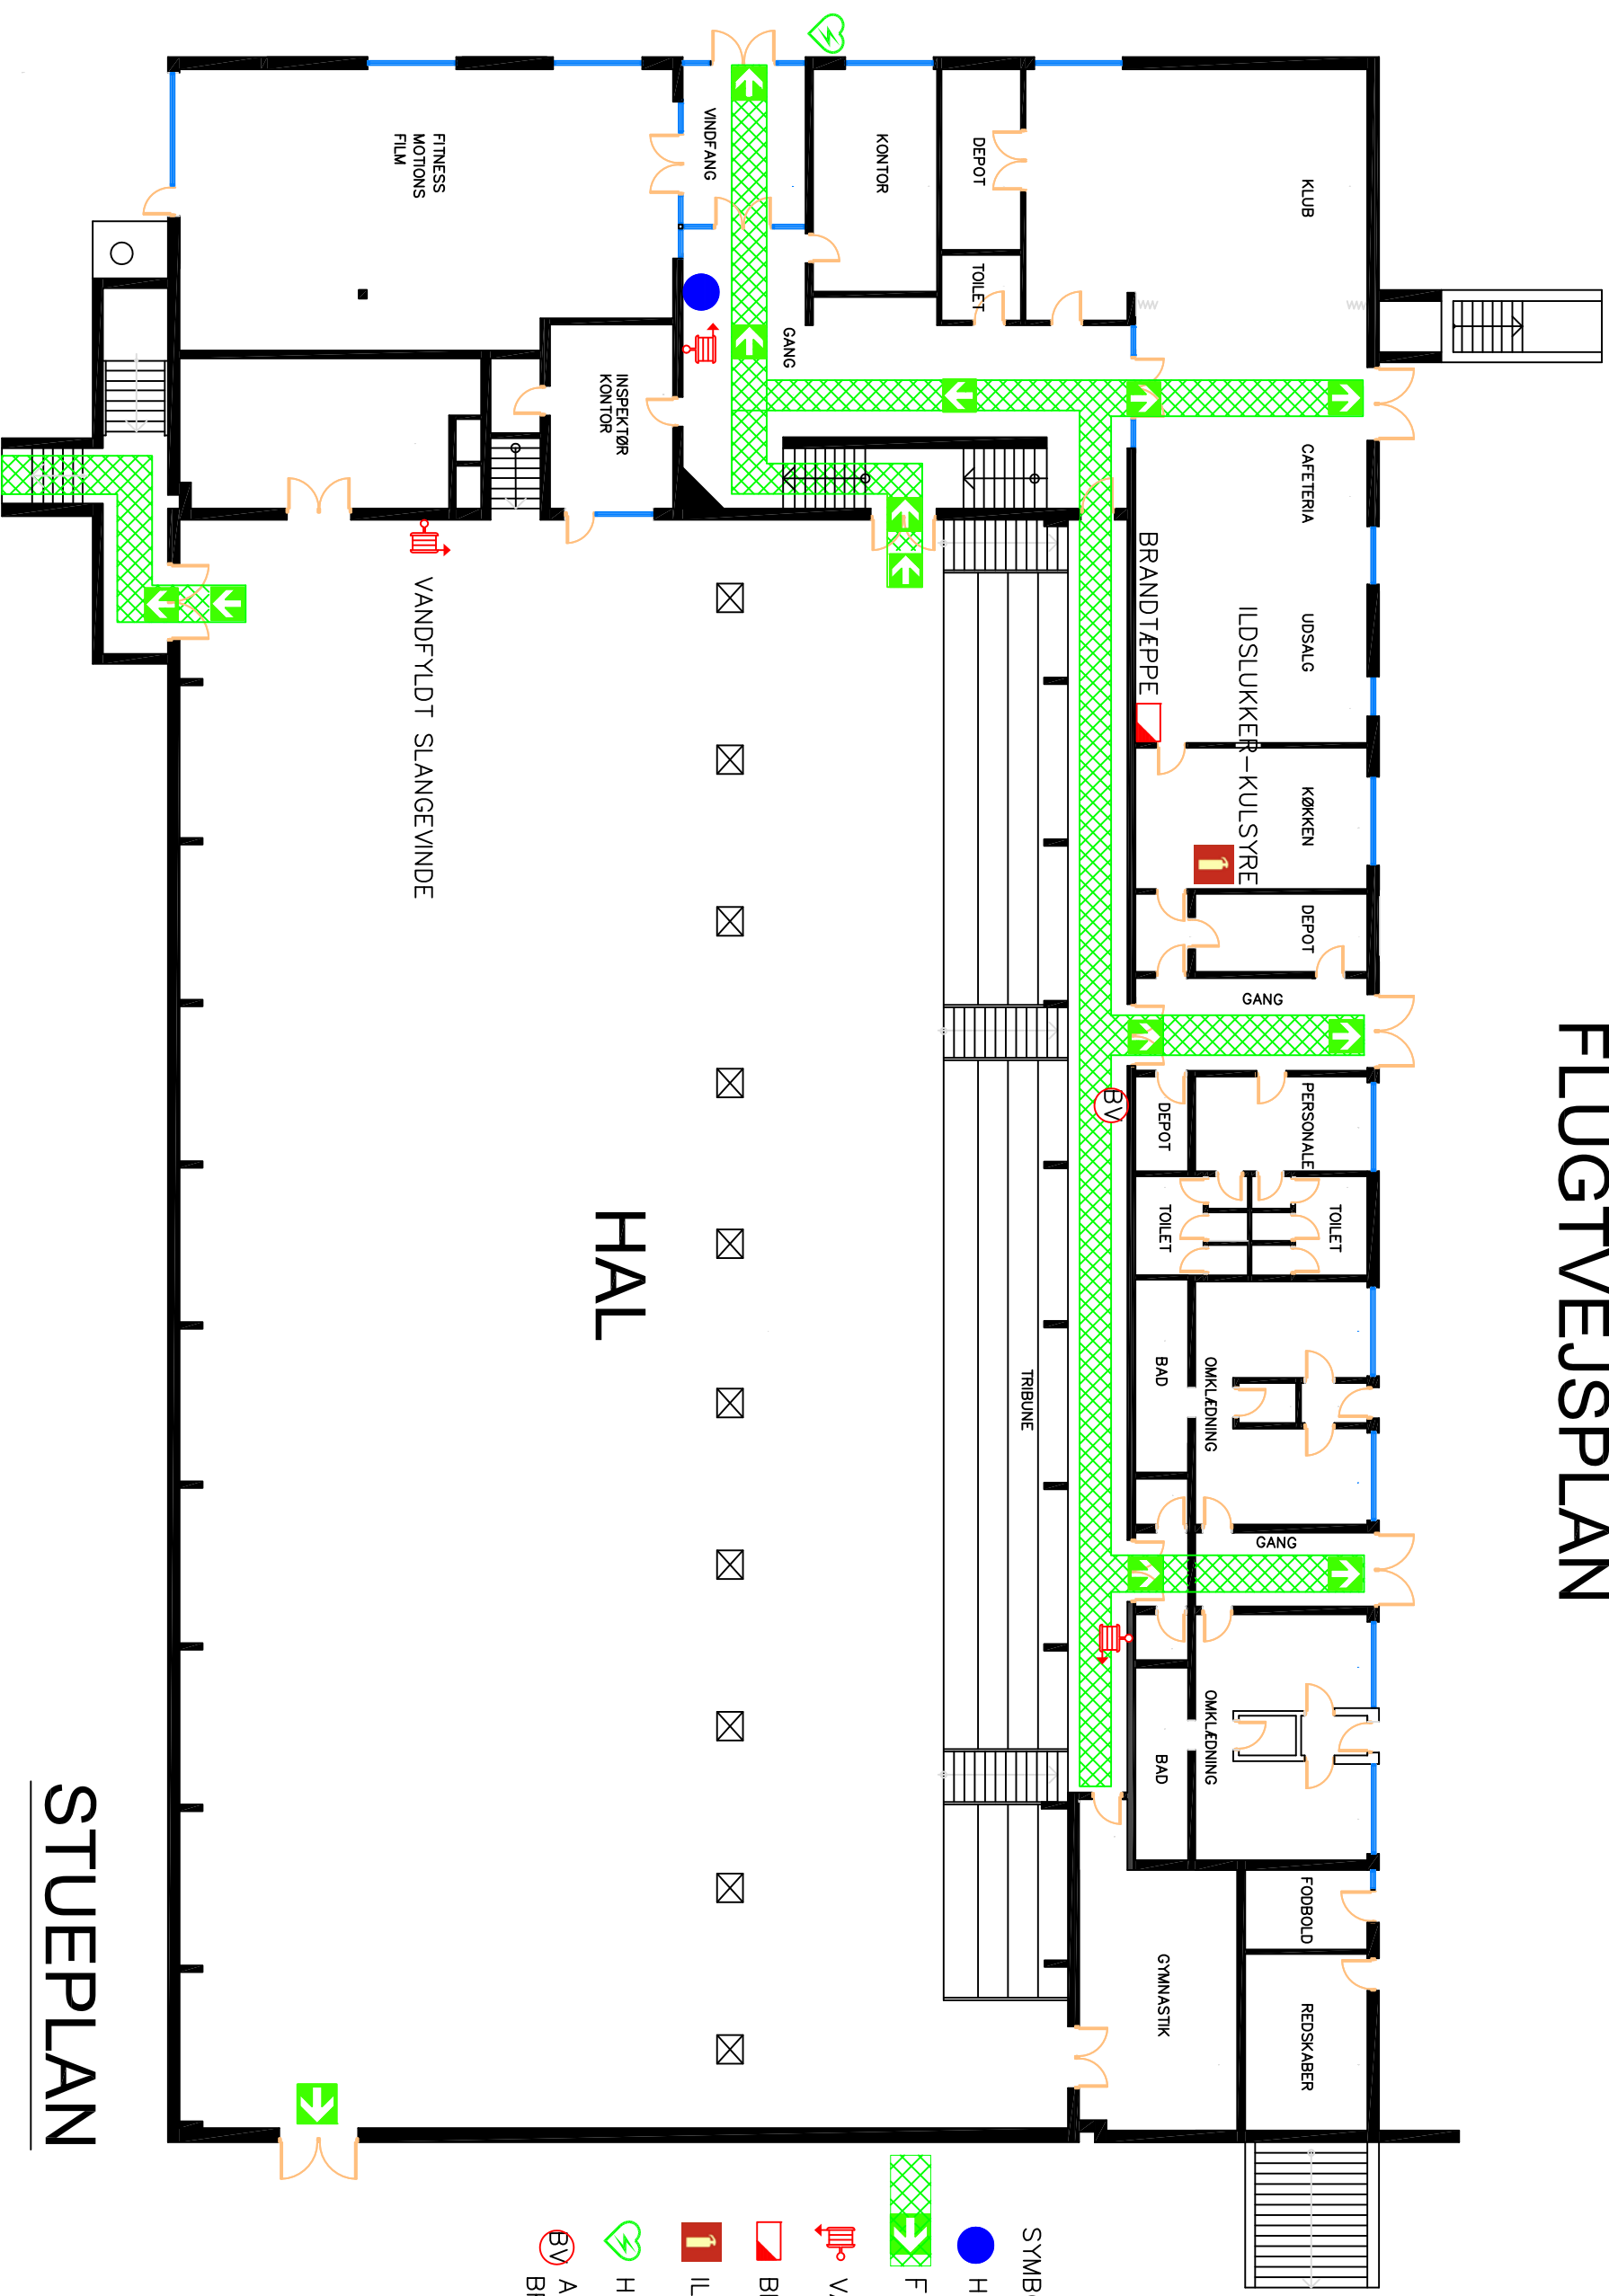

FLUGTVEJSSPLAN

- SYMBOLER:
- HER STÅR DU
 - ▨ FLUGTVEJES RETNING
 - VANDFYLDT SLANGEVINDE
 - BRANDTÆPPE
 - ILDSLUKKER – KULSYRE
 - HJERTESTARTER
 - AUTOMATIK FOR BRANDVENTILATION

VENMELEEV HALLEN, Skolevej 2A, Vemmeløv - STUEPLAN

STUEPLAN

August 2017